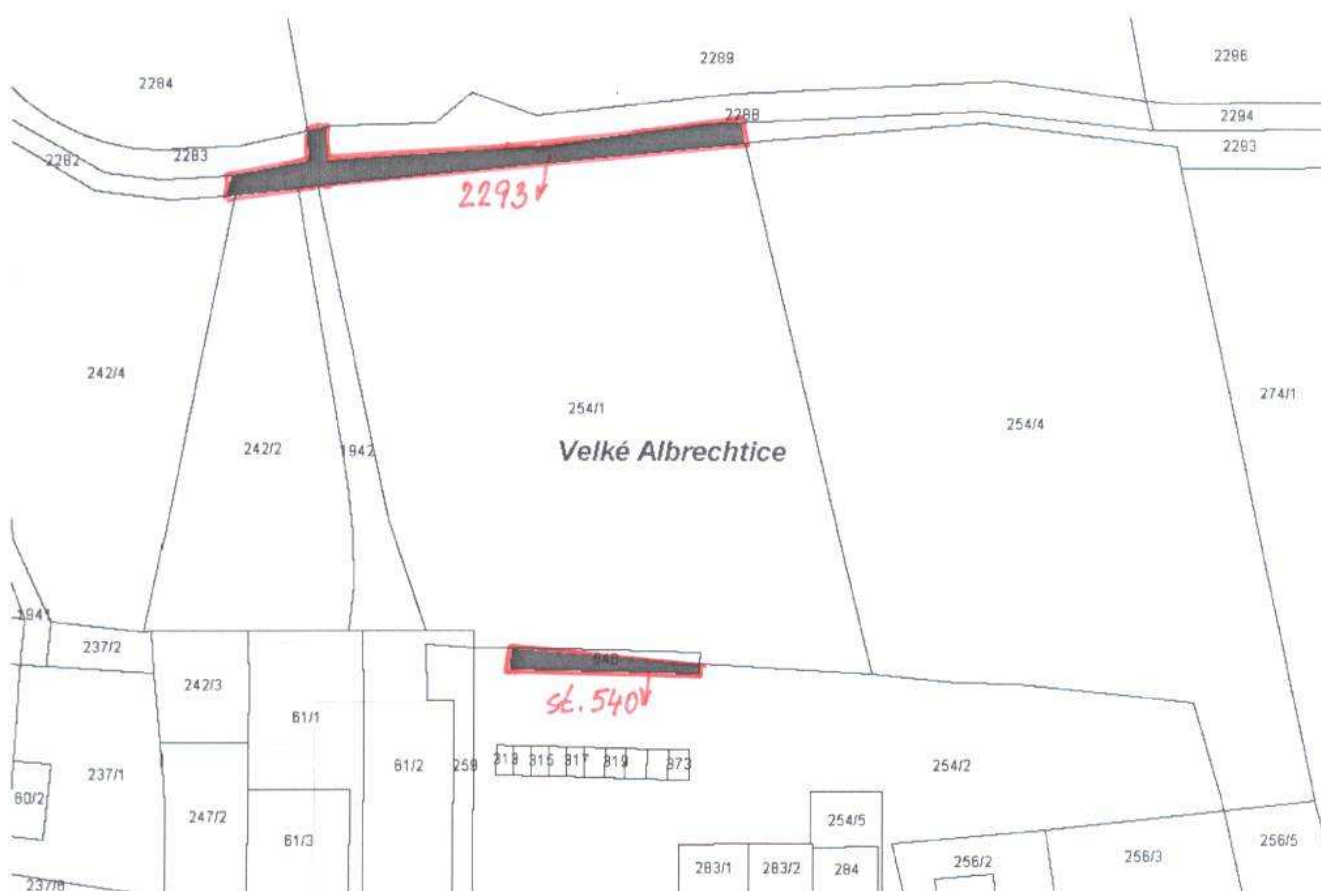

Obec Velké Albrechtice

742 91 Velké Albrechtice 119

tel/fax: 556 413 418, tel: 556 410 695

e-mail: obec@velkealbrechtice.cz

Č.j. / vyřizuje: 072/10603/Magera

Zveřejnění záměru

Obec Velké Albrechtice ve smyslu ustanovení § 39 odst.1 zákona č.128/2000 Sb., o obcích (obecní zřízení), ve znění pozdějších předpisů, zveřejňuje záměr

**směnit část pozemku p.č.2293 ostatní plocha v k.ú.Velké Albrechtice
z majetku obce Velké Albrechtice
za část pozemku p.č.st.540 zastavěná plocha, nádvoří
v k.ú.Velké Albrechtice z majetku Pavla Macháčka.**

Výměry směňovaných částí budou upřesněny geometrickým plánem.

K výše uvedenému záměru můžete podat připomínky písemně na adresu Obecního úřadu Velké Albrechtice do patnácti dnů ode dne zveřejnění záměru.

Obec Velké Albrechtice

Ing. Josef Magera, starosta

kopie pozemkové mapy s umístěním nemovitosti

Vyvěšeno dne: 25.1.2011

Svěšeno dne: 10.2.2011

Ev. číslo: 5/2011
OBECNÍ ÚŘAD
742 91 Velké Albrechtice
okres Nový Jičín